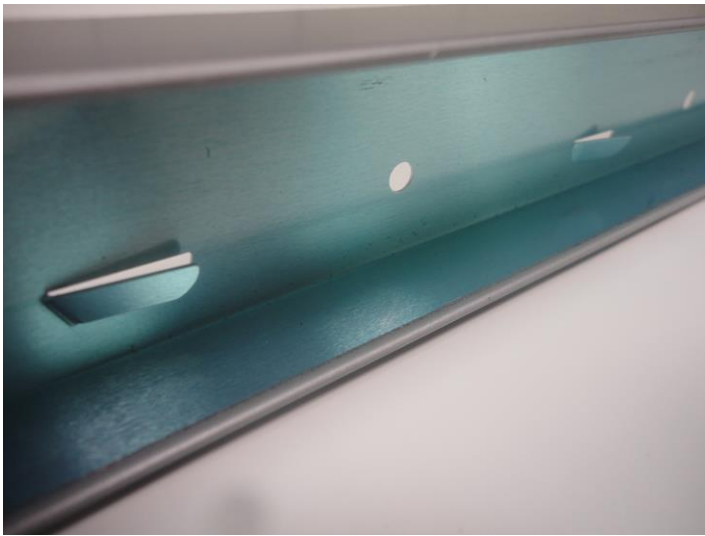

Type METALSCREEN C40 PUSH-STOP CORNICE PERIMETRALE SEZIONE C mm.20x40x20 CON LINGUETTA BLOCCAGGIO PREMIPANNELLO LUNGHEZZA mm.3000

Stabilimento ed Amministrazione - Head office and factory:

VIA ALDO MORO, 38 - 41030 BOMPORTO - MODENA - ITALY EU