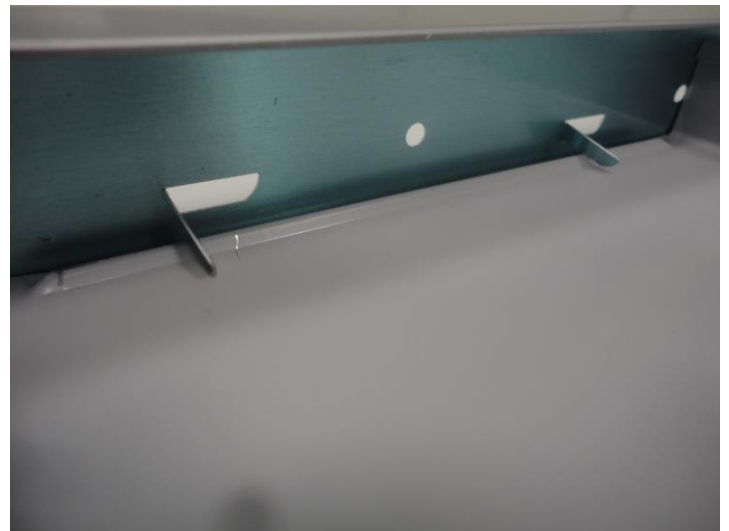

Type METALSCREEN C40 PUSH-STOP CORNICE PERIMETRALE SEZIONE C mm.20x40x20 CON LINGUETTA BLOCCAGGIO PREMIPANNELLO LUNGHEZZA mm.3000

Stabilimento ed Amministrazione - Head office and factory:

VIA ALDO MORO, 38 - 41030 BOMPORTO - MODENA - ITALY EU