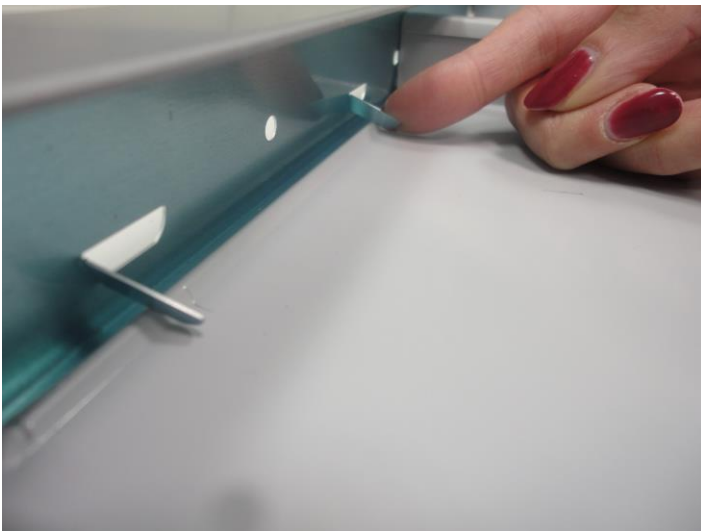

Type METALSCREEN C40 PUSH-STOP CORNICE PERIMETRALE SEZIONE C mm.20x40x20 CON LINGUETTA BLOCCAGGIO PREMIPANNELLO LUNGHEZZA mm.3000

Stabilimento ed Amministrazione - Head office and factory:

VIA ALDO MORO, 38 - 41030 BOMPORTO - MODENA - ITALY EU