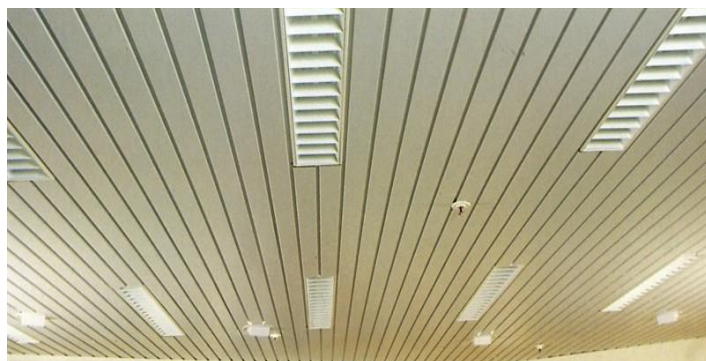

metalscreen@metalscreen.it

www.metalscreen.it

CE EUROPEAN TEST APPROVAL
EN 13964:2004 - EN 14195:2005

Quality Management System Operated
UNI EN ISO 9001

PLAFOANE PĂTRATE 60x60

- Tavane false din aluminiu 600x600 mm disponibile într-o vastă gamă de finisări opace, lăcuite lucioase, de ogiinzi strălucitoare, decorate.
- **Q6060 CLIP-IN- AKUTRON CLIP-IN-TRIPLEX CLIP-IN** mm.600x600 mobii cu structură ascunsă
- **BOXER SK BOARD – BOXER VT9 TEGULAR**
BOXER VT-24 DEEP H35 - TRIPLEX LAY-IN
600x600, casetate prin sprijinire structură 60x60 la vedere
TWIN LOCK 24 mm, semiîncastrat.
- **BOXER VI-15 MICROLOOK - TRIPLEX LAY-IN**
600x600xH9 mm, casetate prin sprijinire Structură 60x60 la vedere
TWIN LOCK 15 mm, semiîncastrat.
- Estetic user de montat, economie, control a trecerii germenilor, usor de spăiat, rezistent la umiditate, nu lasă fibre nocive în aer
- Cea mai valabilă alternativă a panourilor normale puțin sigure din fibra minerali.

**Q6060 CLIP-IN – AKUTRON CLIP-IN
TRIPLEX CLIP-IN / LAY-IN
BOXER VT-9 TEGULAR – BOXER VT-15
BOXER SK BOARD – BOXER VT-24 DEEP H35
BOXER FLUSH-VT FLAT**

STINGHII

- Toate tipurile de profile pentru tavanele false cu stinghii: mm.30 – 80 – 84 - 100 - 130 - 150 – 200 - 300 mm, stinghii verticale, stinghii casetate, stinghii curbate, netede și găurite.
- Toate tipurile de accesorii și componente pentru tavanele false cu stinghii: rame perimetrice, profile interspațiu de închidere, stinghii ecrane tăiate, elemento de susținere.

**LC – LT – LT-R – LA – LA-RIV
LD-R – LD-RAC – GR/50 – LH1**

GRILE – COKI-U – COKI B15

- Tavane false din grile la cer deschis mobilitate totală de jos, antipraf, antireflectare.
- Zaie mm.50x50 – 60x60 – 75x75 – 86x86 – 100x100 -120x120 – 150x150 - 200x200, cu vergale de asamblat sau deja asamblate. casetate prin sprijinire structură 60x60 la vedere **TWIN LOCK** 24-15 mm.
- Funcțional, montare ușoară prin încadrare, economie, mobilitate totală la fiecare panou în parte.