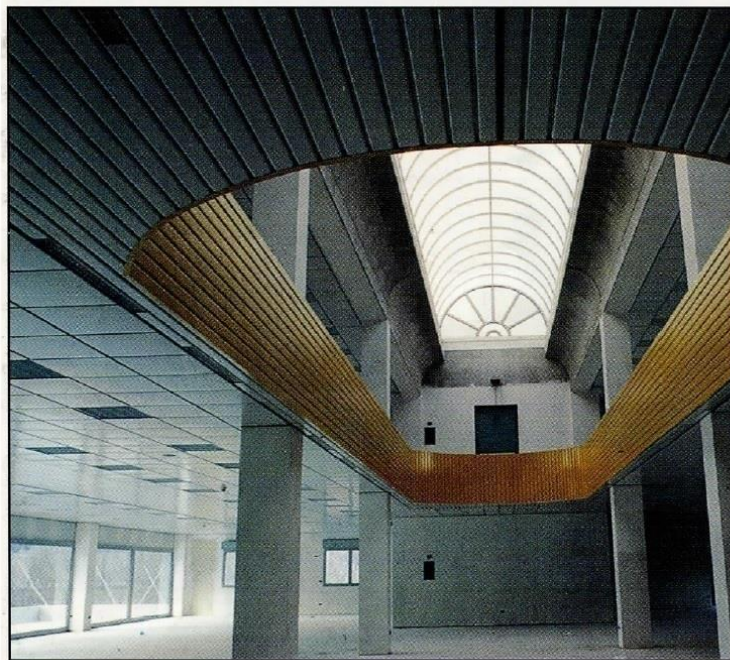

TAVANE FALSE

METALSCREEN®

INDUSTRIA DE PRODUCTIE A TAVANELOR FALSE
FALSE CEILINGS INDUSTRY
BUILDING PROFILES SUSPENSION SYSTEM FACTORY

Via Aldo Moro 38 - BOMPORTO MODENA - ITALY EU

Phone: +39 059-8170611

Fax: +39 059-8170633

metalscreen@metalscreen.it

www.metalscreen.it

CE EUROPEAN TEST APPROVAL
EN 13964:2004 - EN 14195:2005

Quality Management System Operated
UNI EN ISO 9001